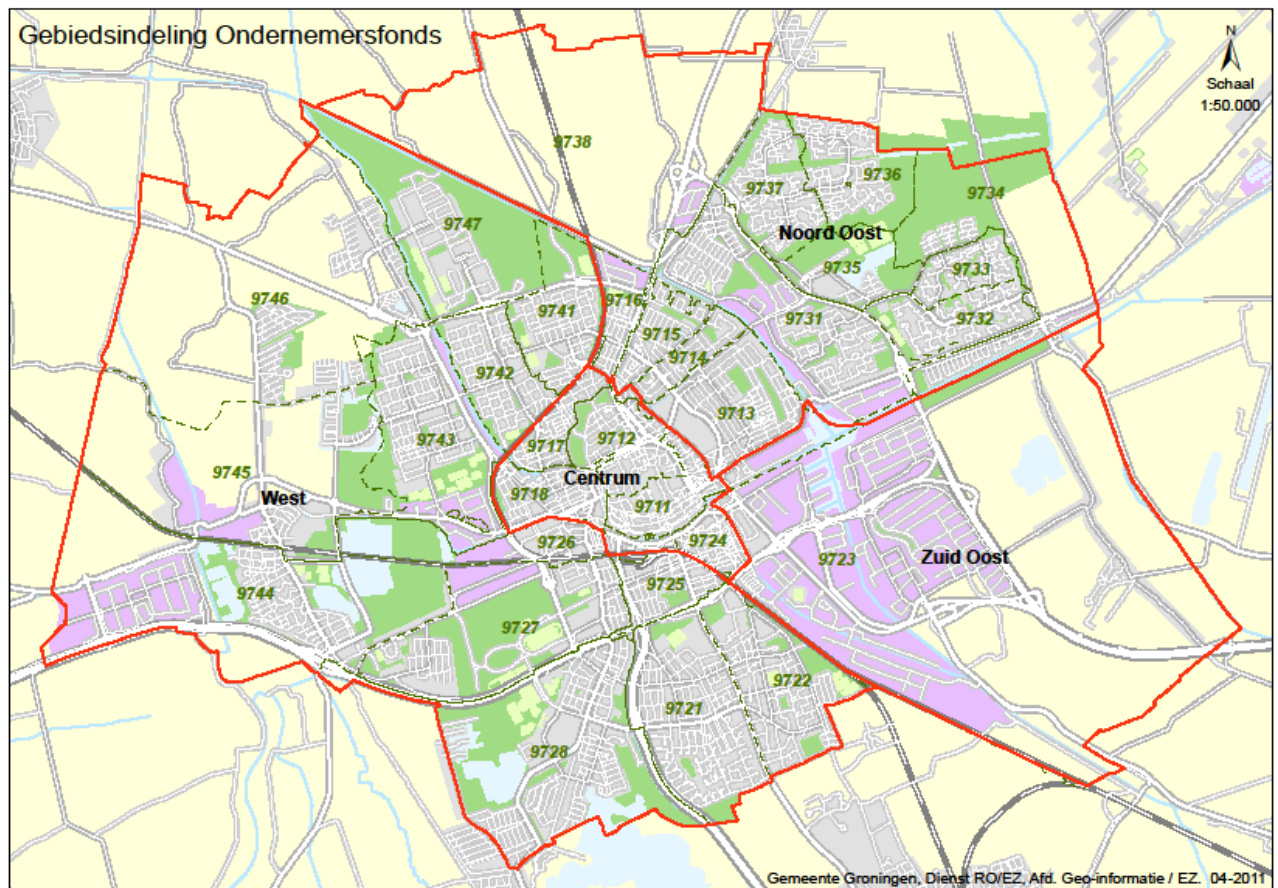

Gebiedsindeling t.b.v. Ondernemersfonds Groningen – maart 2011

CENTRUM (GCC)

Nieuwe gebiedsindeling: Spoorlijn (vanaf Hoendiep tot Noorderstationsstraat), Noorderstationsstraat, Bedumerweg, Rodeweg, Korreweg, Singelweg, Bloemsingel, Oostersingel, Damsterdiep, Europaweg, Eemskanaal, Oude-Winschoterdiep, Weg der Verenigde Naties (ZRW), Spoorlijn, Noord-Willemskanaal, Eendrachtsskanaal, Spoorlijn.

NOORDOOST (VBNO)

Nieuwe gebiedsindeling: Spoorlijn (Rodeschool-Noorderstation), Noorderstationstraat, Bedumerweg, Rodeweg, Korreweg, Singelweg, Bloemsingel, Oostersingel, Damsterdiep, Eemskanaal

Postcodegebieden: 9713 (grotendeels), 9714 (grotendeels), 9715 (grotendeels), 9716, 9731, 9732, 9733, 9734, 9735, 9736, 9737, 9738

9713 excl.: AA, AB, DA, DB, DC, DD, DE, DG, DH, EA, EB, EC, ED, EE, EG, EH, EV

9714 excl.: DS, DT, DV, DW, DX, DZ, AA, AB, AP, AR, AN, AM, AS

9715 excl.: AA, BA, BB, BC

WEST (VBGW)

Nieuwe gebiedsindeling: Spoorlijn (Roodeschool-CS, tot de hoogte van het Hoendiep), Hoendiep, Eendrachtskanaal, Noord-Willemskanaal, Spoorlijn (richting Haren)

Postcodegebieden: 9721, 9722, 9725, 9726 (deels), 9727, 9728, 9741, 9742, 9743, 9744, 9745, 9746, 9747
9726 excl.: AA, AB, AC, AD, AE, AH, AJ, AT, AZ

ZUIDOOST (VBZO)

Nieuwe gebiedsindeling: Spoorlijn (Haren-CS, tot de hoogte van de ZRW), Weg der Verenigde Naties (ZRW), Oude Winschoterdiep, Eemskanaal, Europaweg, Damsterdiep, Eemskanaal